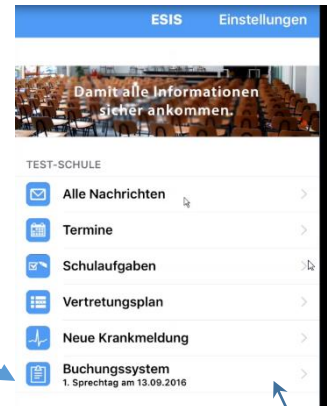

Über Ihren PC können Sie unter folgendem Link Termine reservieren:

<https://www.esis-buchung.de/RWM.php>

Dies ist ebenfalls sehr einfach.

1. Lehrer anklicken
2. Uhrzeit anklicken
3. „Sprechzeit buchen“ anklicken

Auch hierfür finden Sie eine Videoanleitung unter:

<http://www.esis.de/demo/ESISBuchungssystem.mp4>

Wichtig:

Zur Anmeldung nutzen Sie

- registrierte E-Mailadresse und
- als Passwort das Geburtsdatum Ihres Kindes:

TT.MM.JJJJ (mit Punkten!) z.B. 03.09.2005

Dies funktioniert nur, wenn Sie als ESIS-Nutzer bei uns registriert sind.